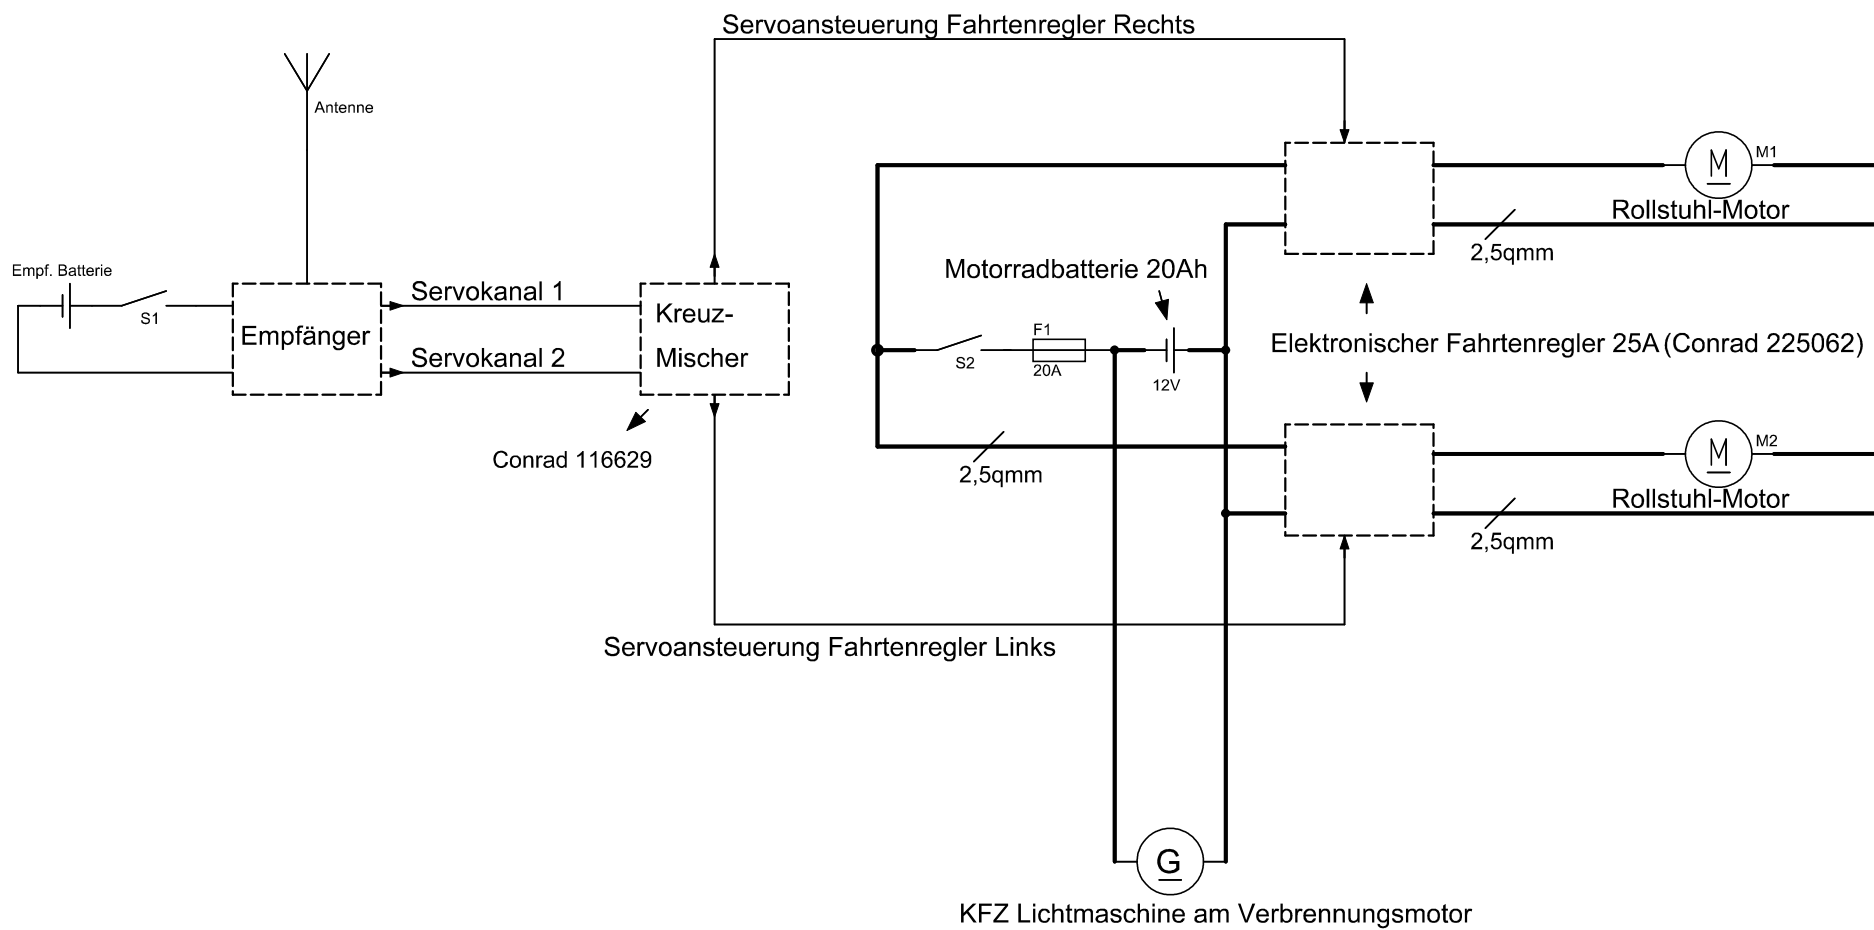

3

4

Änderungen		Datum	Name	Bezeichnung:	Blattzahl:
Datum	Name	gez.: 01.01.2009	R.Pieper	RC-Rasenmäher	Blatt-Nr.: 1/1
		gepr.:			
		www.bastelrobi.de		Zeichnungs-Nr.:	S-Plan 6.0
				Datei: rc_maeher.spl	